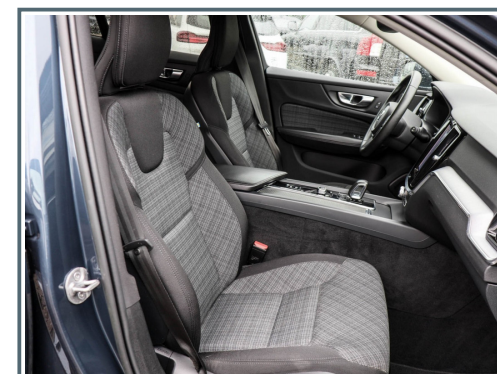

Volvo V60 B3 Benziner Core/ Hubraum: 1.969 ccm/ La Linea Euskirchen

Erstzulassung 10/2022	Kilometer 38.450 Km	Leistung 120 kW (163 PS)	Farbe Blau
Karosserie Kombi	Ext. Kennung 527052	Motorisierung Benzin	Getriebe Automatik