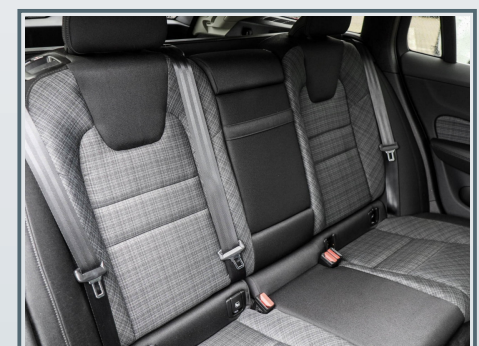

La Linea VOLVO JAGUAR LAND ROVER Ford

Garantien

Für Neu- und Gebrauchtwagen
& jederzeit nach Service

 Service-Garantie Umfasst die wichtigsten Baugruppen eines Fahrzeuges	 Service-Garantie PLUS Umfasst die wichtigsten Baugruppen eines Fahrzeuges und zusätzliche weitere technische Komponenten