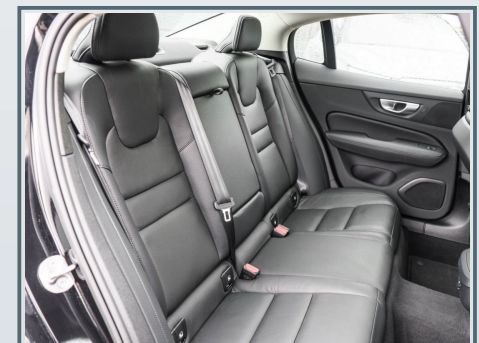

Volvo S60 B4 Plus Dark Aut. Navi*PDC*LED/ Hubraum: 1.969 ccm/ La Linea Bonn Bad Godesberg

 **Erstzulassung**
03/2023

 **Kilometer**
31.300 Km

 **Leistung**
145 kW (197 PS)

 **Farbe**
Schwarz

 **Karosserie**
Limousine