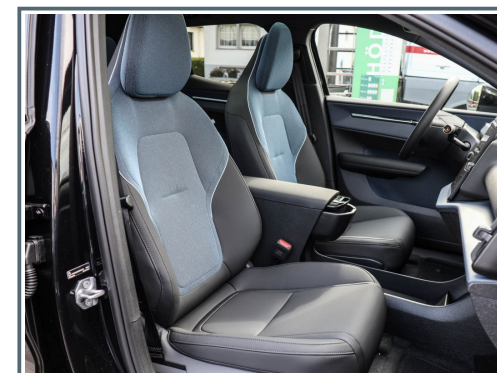

La Linea VOLVO JAGUAR LAND ROVER Ford

Unser Wartungspaket

Für Neu- und Gebrauchtwagen

Planbarkeit Mobilität Sicherheit

Sprechen Sie uns an! Unsere Mitarbeiter beraten Sie gerne zu unseren Services und beantworten Ihre Fragen.