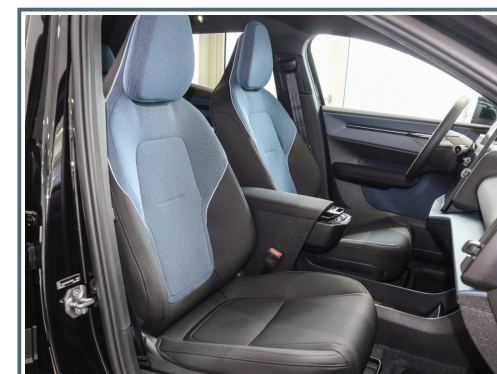

La Linea
UNSER ZUSATZANGEBOT

Sicher gebraucht kaufen.

bis zu **10** Jahre Garantieschutz* >
bis zu **4** Jahre Service zum Festpreis* auf Wunsch >
1 Auto für Sie

So individuell wie Sie.

LA LINEA GARANTIE
So individuell wie Sie

* Details und Bedingungen unter [lalinea.de/serviceleistungen](https://www.lalineade.com/serviceleistungen)