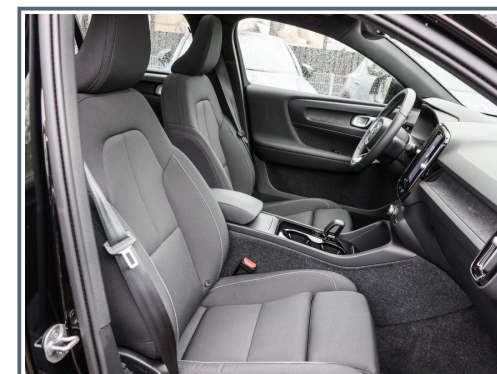

Verbrauchsangaben und CO₂-Angaben

Schadstoffklasse

EURO6

La Linea

Unser Wartungspaket
Für Neu- und Gebrauchtwagen

Planbarkeit **Mobilität** **Sicherheit**

Sprechen Sie uns an! Unsere Mitarbeiter beraten Sie gerne zu unseren Services und beantworten Ihre Fragen.