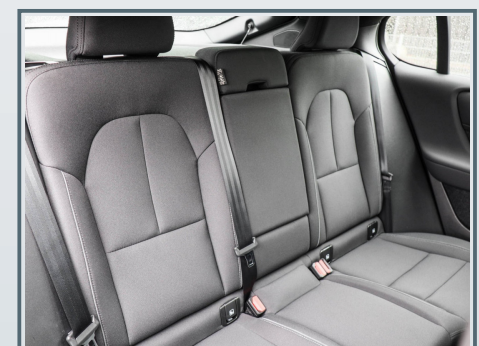

La Linea JAGUAR Ford

Garantien

Für Neu- und Gebrauchtwagen
& jederzeit nach Service

Service-Garantie	Service-Garantie PLUS
Umfasst die wichtigsten Baugruppen eines Fahrzeuges	Umfasst die wichtigsten Baugruppen eines Fahrzeuges und zusätzliche weitere technische Komponenten