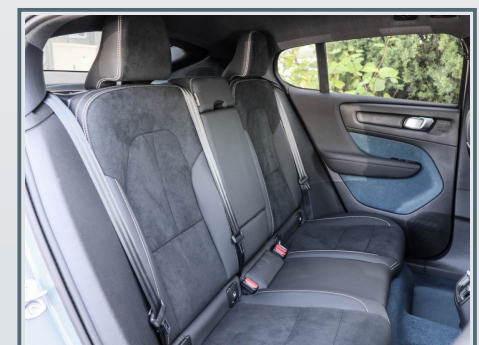

La Linea

VOLVO JAGUAR LAND ROVER Ford

Garantien

Für Neu- und Gebrauchtwagen
& jederzeit nach Service

Service-Garantie
Umfasst die wichtigsten Baugruppen eines Fahrzeuges

Service-Garantie PLUS
Umfasst die wichtigsten Baugruppen eines Fahrzeuges und zusätzliche weitere technische Komponenten