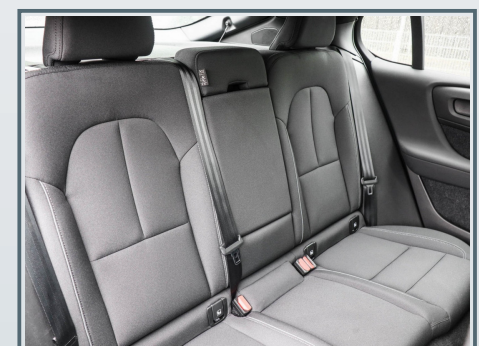

La Linea

VOLVO JAGUAR LAND ROVER Ford

Garantien

Für Neu- und Gebrauchtwagen
& jederzeit nach Service

Service-Garantie	Service-Garantie PLUS
Umfasst die wichtigsten Baugruppen eines Fahrzeuges	Umfasst die wichtigsten Baugruppen eines Fahrzeuges und zusätzliche weitere technische Komponenten