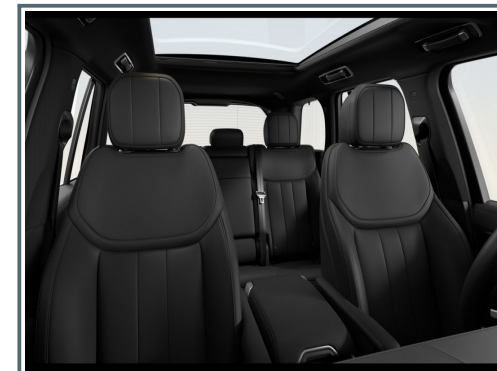

Land Rover Range Rover P550e HSE Hybrid (SWB) Schiebdach, 22" LM, Shadow Pack/ Hubraum: 2.997 ccm/ La Linea Bonn Buschdorf

Verbrauchsangaben und CO₂-Angaben

Antriebsart	Plug-in-Hybrid
Kraftstoff	Super
Anderer Energieträger	Strom
Energieverbrauch (gew. komb.)	21,80 kWh/100km +3,00 l/100 km
CO₂-Emissionen (gew. komb.)	67,00 g/km
CO₂-Klasse	B (gewichtet), G (entladen) auf Grundlage der CO₂-Emissionen (komb.)

Stromverbrauch bei rein