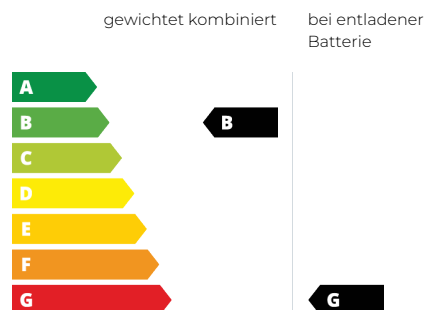

Antriebsart	Plug-in-Hybrid
Kraftstoff	Super
Anderer Energieträger	Strom
Energieverbrauch (gew. komb.)	21,80 kWh/100km +3,00 l/100 km
CO₂-Emissionen (gew. komb.)	67,00 g/km
CO₂-Klasse	B (gewichtet), G (entladen) auf Grundlage der CO ₂ -Emissionen (komb.)