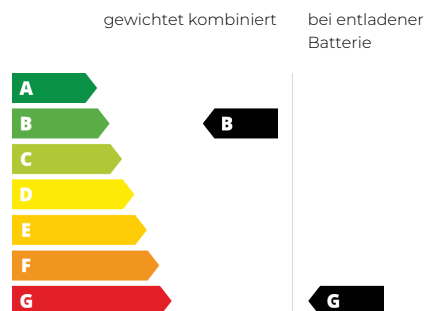

Antriebsart	Plug-in-Hybrid
Kraftstoff	Super
Anderer Energieträger	Strom
Energieverbrauch (gew. komb.)	28,90 kWh/100km + 0,80 l/100 km
CO₂-Emissionen (gew. komb.)	18,00 g/km
CO₂-Klasse	B (gewichtete), G (entladen) auf Grundlage der CO ₂ -Emissionen (komb.)