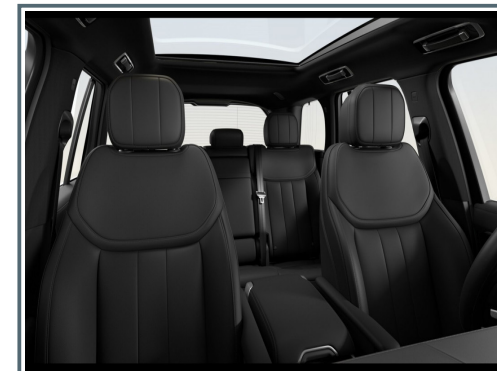

Land Rover Range Rover

171.771 €
brutto

Land Rover Range Rover P460E HSE 22" Felgen
 Gloss Black, AHK
 Paket, Panoramaschiebedach, Shadow Pack/
 Hubraum: 2.996 ccm/ La Linea Bonn Buschdorf

Verbrauchsangaben und CO₂-Angaben