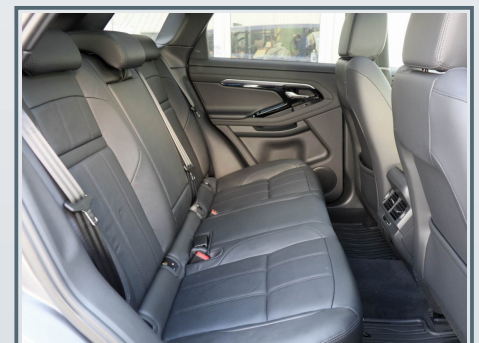

Land Rover Range Rover Evoque

37.990 €

brutto

Land Rover Range Rover Evoque P300e

R-Dynamic SE Hybrid/ Hubraum: 1.498 ccm/ La Linea Bonn Buschdorf

 Erstzulassung 04/2022	 Kilometer 50.570 Km	 Leistung 147 kW (200 PS)	 Farbe Grau
 Karosserie SUV/Off-road	 Ext. Kennung 168695	 Motorisierung Plug-In-Hybrid	 Getriebe Automatik