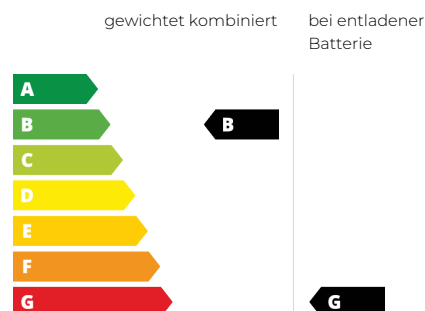

Land Rover Range Rover Evoque

37.990 €

brutto

Land Rover Range Rover Evoque P300e

R-Dynamic SE Hybrid/ Hubraum: 1.498 ccm/ La Linea Bonn Buschdorf

 Erstzulassung 04/2022	 Kilometer 50.570 Km	 Leistung 147 kW (200 PS)	 Farbe Grau
 Karosserie SUV/Off-road	 Ext. Kennung 168695	 Motorisierung Plug-In-Hybrid	 Getriebe Automatik

Verbrauchsangaben und CO₂-Angaben

Kraftstoffverbrauch innerorts	0,0 l/100 km
Kraftstoffverbrauch außerorts	0,0 l/100 km
CO₂-Klasse (komb.)	BG
Schadstoffklasse	EURO6D_TEMP

auf Grundlage der CO₂-Emissionen (komb.)