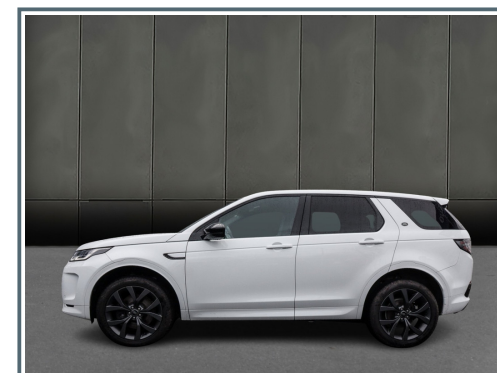

Land Rover Discovery Sport

36.499 €

brutto

Land Rover Discovery Sport D200 R-Dynamic SE AWD/ Hubraum: 1.998 ccm/ La Linea Bonn Buschdorf

 Erstzulassung 10/2022	 Kilometer 64.335 Km	 Leistung 150 kW (204 PS)	 Farbe Weiss
 Karosserie SUV/Off-road	 Ext. Kennung 320732	 Motorisierung Diesel	 Getriebe Automatik