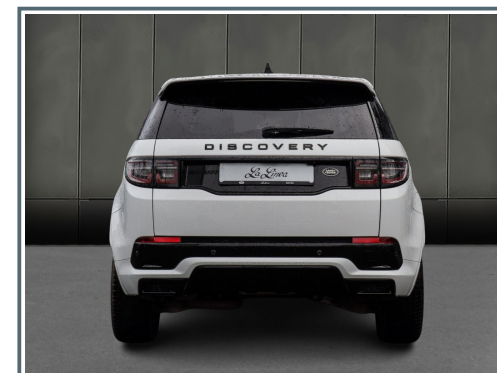

Land Rover Discovery Sport

36.499 €

brutto

Land Rover Discovery Sport D200 R-Dynamic SE AWD/ Hubraum: 1.998 ccm/ La Linea Bonn Buschdorf

 Erstzulassung 10/2022	 Kilometer 64.335 Km	 Leistung 150 kW (204 PS)	 Farbe Weiss
 Karosserie SUV/Off-road	 Ext. Kennung 320732	 Motorisierung Diesel	 Getriebe Automatik