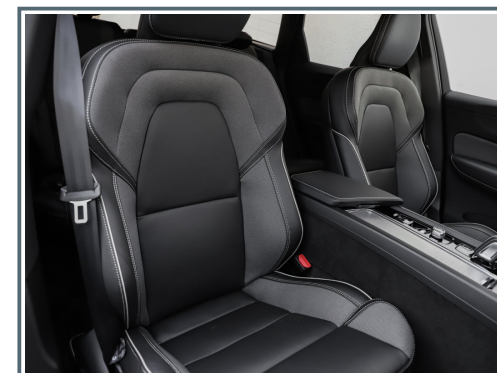

Volvo XC60 T8 AWD R-Design Recharge*AHK*PANO*Harman/Kardon*/ Hubraum: 1.969 ccm/ La Linea Saarbrücken

Erstzulassung 07/2021	Kilometer 25.700 Km	Leistung 288 kW (392 PS)	Farbe Weiss
Karosserie SUV/Off-road	Ext. Kennung 872285	Motorisierung Plug-In-Hybrid	Getriebe Automatik

Verbrauchsangaben und CO₂-Angaben

Kraftstoffverbrauch innerorts	0,0 l/100 km
Kraftstoffverbrauch außerorts	0,0 l/100 km
Schadstoffklasse	EURO6D

Unser Wartungspaket

Für Neu- und Gebrauchtwagen

Planbarkeit

Mobilität

Sicherheit

Sprechen Sie uns an! Unsere Mitarbeiter beraten Sie gerne zu unseren Services und beantworten Ihre Fragen.