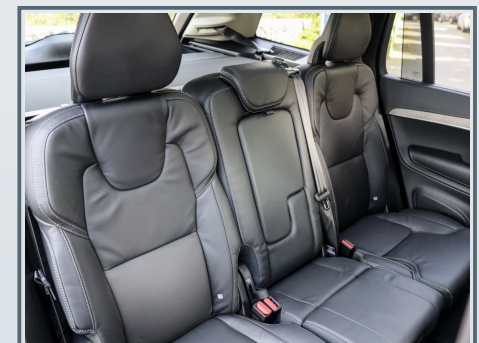

La Linea VOLVO JAGUAR LAND ROVER Ford

Garantien

Für Neu- und Gebrauchtwagen & jederzeit nach Service

Service-Garantie
Umfasst die wichtigsten Baugruppen eines Fahrzeuges

Service-Garantie PLUS
Umfasst die wichtigsten Baugruppen eines Fahrzeuges und zusätzliche weitere technische Komponenten