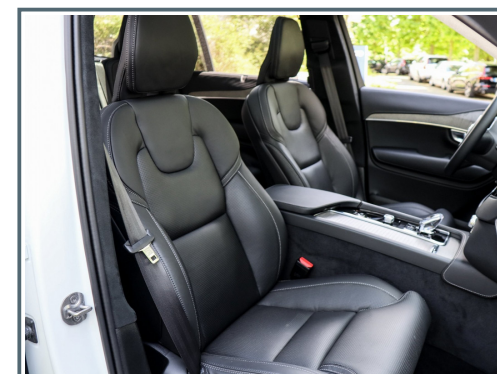

Volvo XC90 B5 (D) Ultimate Dark AWD

NP:101.850,-//AHK/MASSAGE/B&W/ Hubraum: 1.969 ccm/ La Linea Köln

Erstzulassung
05/2023

Kilometer
3.400 Km

Leistung
173 kW (235 PS)

Farbe
Weiss

Karosserie
SUV/Off-road

Ext. Kennung
989186

Motorisierung
Diesel

Getriebe
Automatik

Verbrauchsangaben und CO₂-Angaben

Kraftstoffverbrauch komb.	5,6 l/100 km
Kraftstoffverbrauch innerorts	6,4 l/100 km
Kraftstoffverbrauch außerorts	5,1 l/100 km
CO₂-Emissionen komb.	147 g/km
Schadstoffklasse	EURO6D

La Linea

Unser Wartungspaket
Für Neu- und Gebrauchtwagen

Planbarkeit **Mobilität** **Sicherheit**

Sprechen Sie uns an! Unsere Mitarbeiter beraten Sie gerne zu unseren Services und beantworten Ihre Fragen.