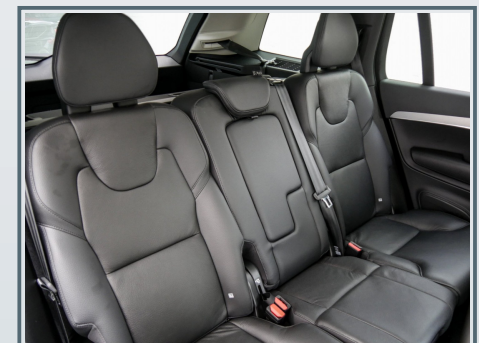

La Linea JAGUAR Ford

Garantien

Für Neu- und Gebrauchtwagen
& jederzeit nach Service

Service-Garantie	Service-Garantie PLUS
Umfasst die wichtigsten Baugruppen eines Fahrzeuges	Umfasst die wichtigsten Baugruppen eines Fahrzeuges und zusätzliche weitere technische Komponenten