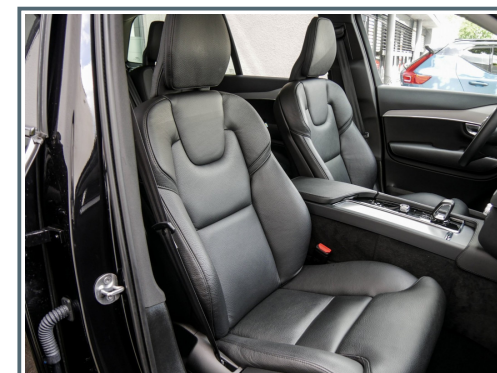

Volvo XC90 T8 Recharge AWD Plus Dark

NP:94.100,-//AHK/360°/PANO/ Hubraum: 1.969 ccm/ La Linea Köln

- **Erstzulassung**
  12/2022
- **Kilometer**
  24.300 Km
- **Leistung**
  335 kW (455 PS)
- **Farbe**
  Schwarz
- **Karosserie**
  SUV/Off-road
- **Ext. Kennung**
  953652
- **Motorisierung**
  Plug-In-Hybrid
- **Getriebe**
  Automatik

Verbrauchsangaben und CO₂-Angaben

Kraftstoffverbrauch innerorts	0,0 l/100 km
Kraftstoffverbrauch außerorts	0,0 l/100 km
Schadstoffklasse	EURO6D

La Linea

Unser Wartungspaket

Für Neu- und Gebrauchtwagen

- **Planbarkeit**
- **Mobilität**
- **Sicherheit**

Sprechen Sie uns an! Unsere Mitarbeiter beraten Sie gerne zu unseren Services und beantworten Ihre Fragen.