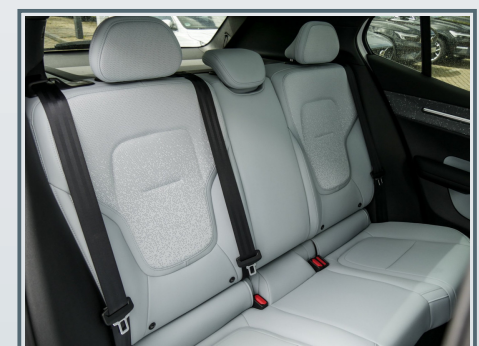

La Linea

VOLVO JAGUAR LAND ROVER Ford

Garantien

Für Neu- und Gebrauchtwagen
& jederzeit nach Service

Service-Garantie	Service-Garantie PLUS
Umfasst die wichtigsten Baugruppen eines Fahrzeuges	Umfasst die wichtigsten Baugruppen eines Fahrzeuges und zusätzliche weitere technische Komponenten