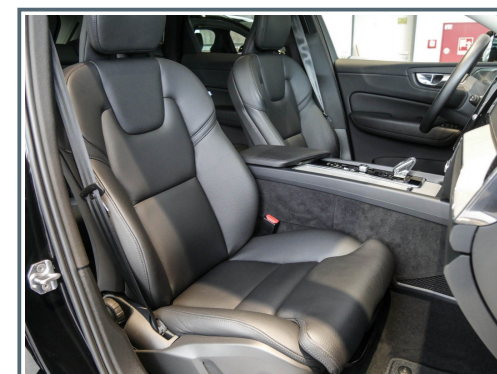

Volvo XC60 Inscription Recharge Plug-In Hybrid AWD T6 PANO*HARMAN/KARDON*LEDER/ Hubraum: 1.969 ccm/ La Linea Saarbrücken

Erstzulassung
10/2020

Kilometer
15.500 Km

Leistung
251 kW (341 PS)

Farbe
Schwarz

Karosserie
SUV/Off-road

Ext. Kennung
671899

Motorisierung
Plug-In-Hybrid

Getriebe
Automatik