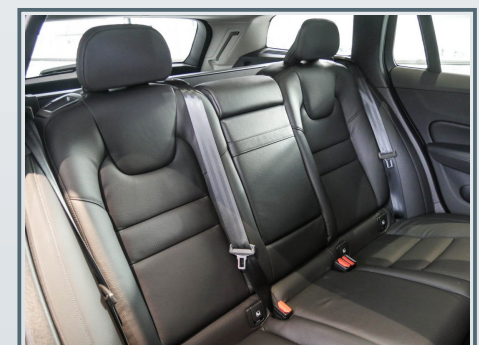

La Linea VOLVO JAGUAR LAND ROVER Ford

Garantien

Für Neu- und Gebrauchtwagen
& jederzeit nach Service

Service-Garantie	Service-Garantie PLUS
Umfasst die wichtigsten Baugruppen eines Fahrzeuges	Umfasst die wichtigsten Baugruppen eines Fahrzeuges und zusätzliche weitere technische Komponenten