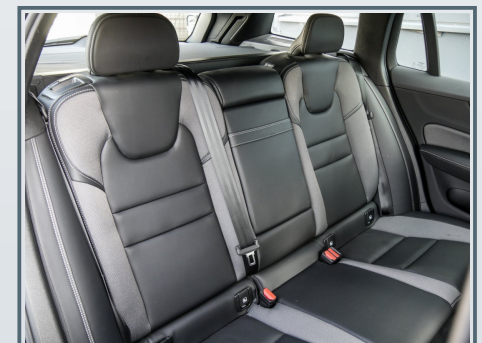

La Linea VOLVO JAGUAR LAND ROVER Ford

Garantien

Für Neu- und Gebrauchtwagen
& jederzeit nach Service

Service-Garantie	Service-Garantie PLUS
Umfasst die wichtigsten Baugruppen eines Fahrzeuges	Umfasst die wichtigsten Baugruppen eines Fahrzeuges und zusätzliche weitere technische Komponenten