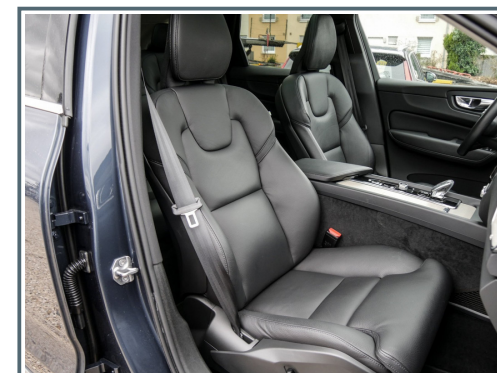

Volvo XC60 B5 Diesel AWD Inscription Aut. Navi*PDC*LED/ Hubraum: 1.969 ccm/ La Linea Bonn Bad Godesberg

Erstzulassung
12/2020

Kilometer
47.910 Km

Leistung
173 kW (235 PS)

Farbe
Blau

Karosserie
SUV/Off-road

Ext. Kennung
753653

Motorisierung
Diesel

Getriebe
Automatik