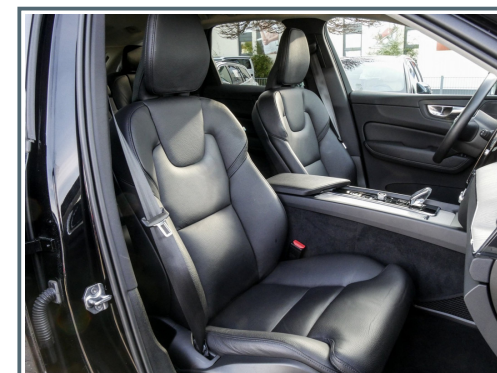

Volvo XC60 B5 Diesel AWD Inscription Aut. Navi*PDC*LED/ Hubraum: 1.969 ccm/ La Linea Bonn Bad Godesberg

Erstzulassung
01/2021

Kilometer
44.167 Km

Leistung
173 kW (235 PS)

Farbe
Schwarz

Karosserie
SUV/Off-road

Ext. Kennung
740985

Motorisierung
Diesel

Getriebe
Automatik