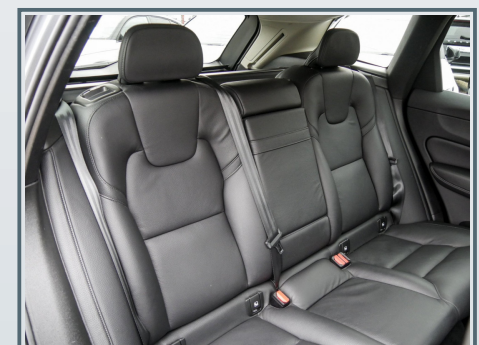

La Linea JAGUAR LAND ROVER FORD

Garantien

Für Neu- und Gebrauchtwagen
& jederzeit nach Service

Service-Garantie	Service-Garantie PLUS
Umfasst die wichtigsten Baugruppen eines Fahrzeuges	Umfasst die wichtigsten Baugruppen eines Fahrzeuges und zusätzliche weitere technische Komponenten