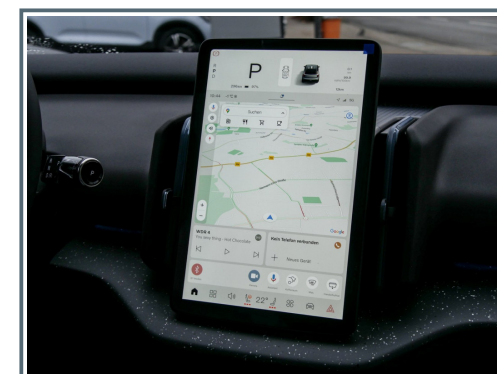

Assistenzsysteme

- ✓ Notbremsassistent

La Linea

Unser Wartungspaket

Für Neu- und Gebrauchtwagen

Planbarkeit

Mobilität

Sicherheit

Sprechen Sie uns an! Unsere Mitarbeiter beraten Sie gerne zu unseren Services und beantworten Ihre Fragen.