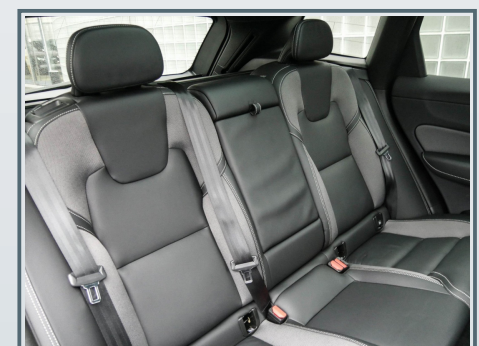

La Linea

VOLVO JAGUAR LAND ROVER Ford

Garantien

Für Neu- und Gebrauchtwagen
& jederzeit nach Service

Service-Garantie
Umfasst die wichtigsten Baugruppen eines Fahrzeuges

Service-Garantie PLUS
Umfasst die wichtigsten Baugruppen eines Fahrzeuges und zusätzliche weitere technische Komponenten