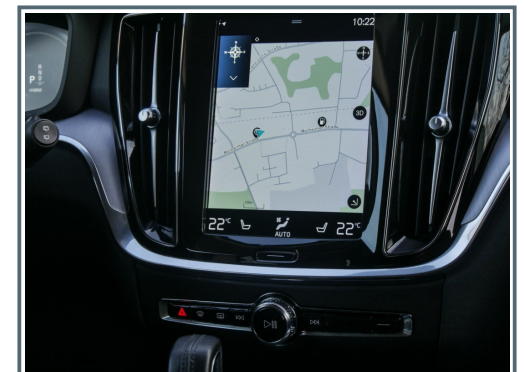

La Linea

Unser Wartungspaket
Für Neu- und Gebrauchtwagen

Planbarkeit **Mobilität** **Sicherheit**

Sprechen Sie uns an! Unsere Mitarbeiter beraten Sie gerne zu unseren Services und beantworten Ihre Fragen.