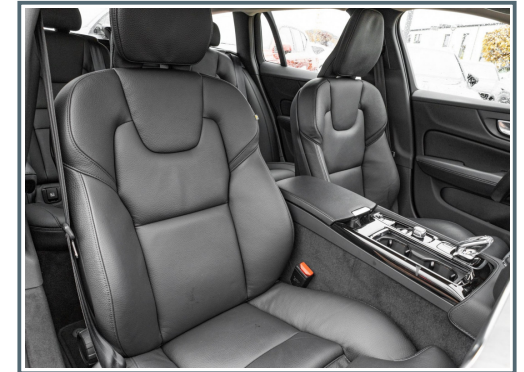

Mehr über das Fahrzeug

Highlights

- ✓ Allradantrieb
- ✓ Android Auto
- ✓ Anhängerkupplung Schwenkbar
- ✓ Apple CarPlay
- ✓ Einparkhilfe Kamera
- ✓ Heckklappenautomatik
- ✓ Klimaautomatik 2 Zonen
- ✓ LED-Scheinwerfer
- ✓ Navigationssystem
- ✓ Regensensor
- ✓ Sitzheizung
- ✓ Winterpaket

Weitere Ausstattung

- ✓ 1 Vorbesitzer
- ✓ MwSt. ausweisbar
- ✓ Garantie

Highlights

- ✓ Ambiente-Beleuchtung
- ✓ Lenkradheizung

Assistenzsysteme

- ✓ Notbremsassistent

Komfort