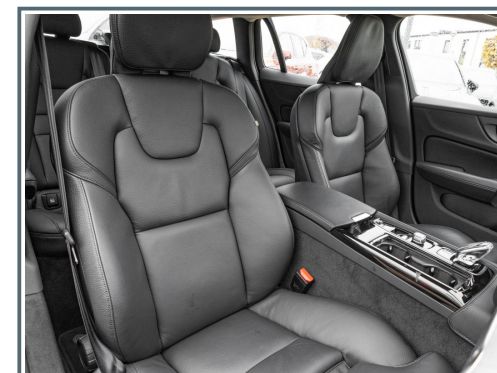

Volvo V60 T6 AWD Inscription Recharge Plug-In Hybrid/ Hubraum: 1.969 ccm/ La Linea Bonn Bad Godesberg

Erstzulassung
07/2021

Kilometer
34.354 Km

Leistung
186 kW (253 PS)

Farbe
Schwarz

Karosserie
Kombi

Ext. Kennung
450315

Motorisierung
Plug-In-Hybrid

Getriebe
Automatik

Verbrauchsangaben und CO₂-Angaben

Kraftstoffverbrauch innerorts 0,0 l/100 km

Kraftstoffverbrauch außerorts 0,0 l/100 km

Schadstoffklasse EURO6D

La Linea

Unser Wartungspaket
Für Neu- und Gebrauchtwagen

Planbarkeit **Mobilität** **Sicherheit**

Sprechen Sie uns an! Unsere Mitarbeiter beraten Sie gerne zu unseren Services und beantworten Ihre Fragen.