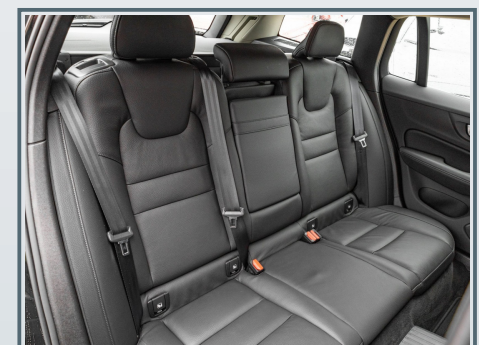

Volvo V60 T6 AWD Inscription Recharge Plug-In Hybrid/ Hubraum: 1.969 ccm/ La Linea Bonn Bad Godesberg

 **Erstzulassung**
07/2021

 **Kilometer**
34.354 Km

 **Leistung**
186 kW (253 PS)

 **Farbe**
Schwarz

 **Karosserie**
Kombi