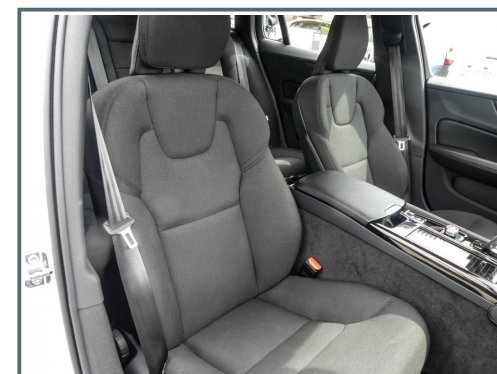

Volvo V60 T6 Recharge Inscription Expression

NP:60.190,-//ACC/RFK/BLIS/ Hubraum: 1.969 ccm/
La Linea Köln

Erstzulassung
08/2021

Kilometer
33.700 Km

Leistung
186 kW (253 PS)

Farbe
Weiss

Karosserie
Kombi

Ext. Kennung
472029

Motorisierung
Plug-In-Hybrid

Getriebe
Automatik

Verbrauchsangaben und CO₂-Angaben

Kraftstoffverbrauch innerorts 0,0 l/100 km

Kraftstoffverbrauch außerorts 0,0 l/100 km

Schadstoffklasse EURO6D_TEMP

La Linea

Unser Wartungspaket
Für Neu- und Gebrauchtwagen

Planbarkeit **Mobilität** **Sicherheit**

Sprechen Sie uns an! Unsere Mitarbeiter beraten Sie gerne zu unseren Services und beantworten Ihre Fragen.