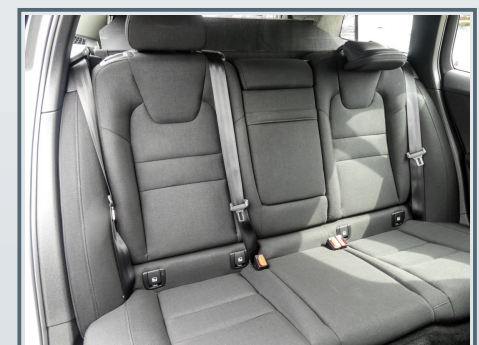

La Linea VOLVO JAGUAR LAND ROVER Ford

Garantien

Für Neu- und Gebrauchtwagen
& jederzeit nach Service

 Service-Garantie Umfasst die wichtigsten Baugruppen eines Fahrzeuges	 Service-Garantie PLUS Umfasst die wichtigsten Baugruppen eines Fahrzeuges und zusätzliche weitere technische Komponenten