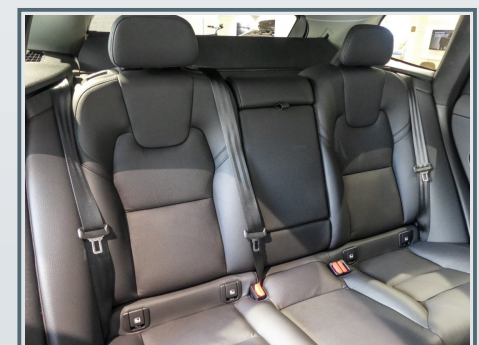

La Linea VOLVO JAGUAR LAND ROVER Ford

Garantien

Für Neu- und Gebrauchtwagen
& jederzeit nach Service

Service-Garantie	Service-Garantie PLUS
Umfasst die wichtigsten Baugruppen eines Fahrzeuges	Umfasst die wichtigsten Baugruppen eines Fahrzeuges und zusätzliche weitere technische Komponenten