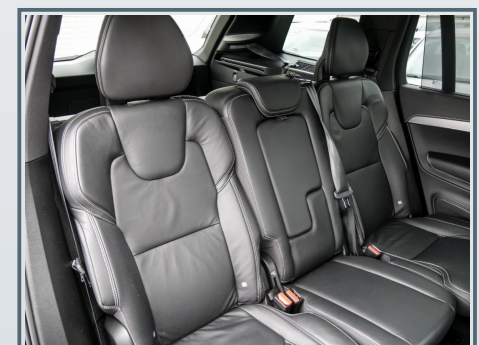

La Linea VOLVO JAGUAR LAND ROVER Ford

Garantien

Für Neu- und Gebrauchtwagen
& jederzeit nach Service

Service-Garantie
Umfasst die wichtigsten Baugruppen eines Fahrzeuges

Service-Garantie PLUS
Umfasst die wichtigsten Baugruppen eines Fahrzeuges und zusätzliche weitere technische Komponenten