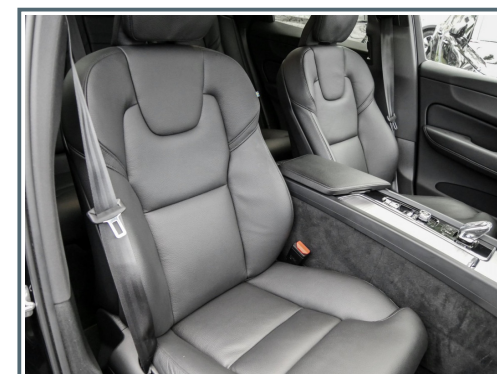

Volvo XC60 B5 (D) Inscription AWD

NP:72.820,-//AHK/ACC/HK/ Hubraum: 1.969 ccm/ LaLinea Köln

Erstzulassung
06/2021

Kilometer
31.800 Km

Leistung
173 kW (235 PS)

Farbe
Schwarz

Karosserie
SUV/Off-road

Ext. Kennung
861364

Motorisierung
Diesel

Getriebe
Automatik