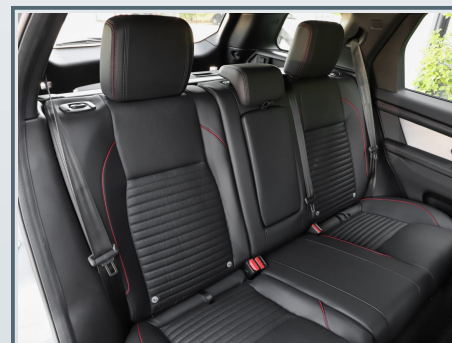

Land Rover Discovery Sport

46.999 €

brutto

Land Rover Discovery Sport P200 R-Dynamic SE AWD Anhängerkupplung/ Hubraum: 1.997 ccm/ La Linea Bonn Buschdorf

 **Erstzulassung**
08/2022

 **Kilometer**
27.200 Km