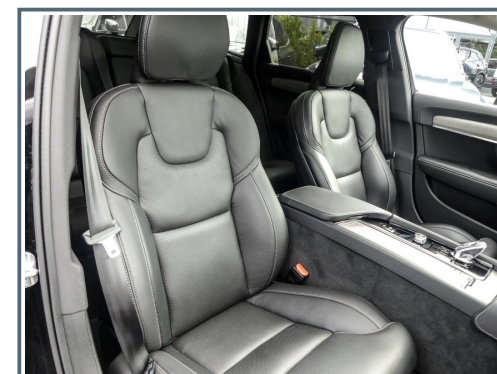

Volvo V90 B4 (D) Ultimate Bright

NP:81.090,-//360°/Massage/Standhgz/ Hubraum:
1.969 ccm/ La Linea Köln

 Erstzulassung 12/2022	 Kilometer 16.200 Km	 Leistung 145 kW (197 PS)	 Farbe Schwarz
 Karosserie Kombi	 Ext. Kennung 190132	 Motorisierung Diesel	 Getriebe Automatik