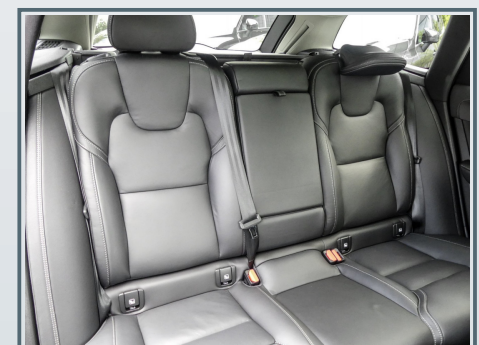

Volvo V90 B4 (D) Ultimate Bright

NP:81.090,-//360°/Massage/Standhgz/ Hubraum:
1.969 ccm/ La Linea Köln

 Erstzulassung 12/2022	 Kilometer 16.200 Km	 Leistung 145 kW (197 PS)	 Farbe Schwarz
 Karosserie Kombi	 Ext. Kennung 190132	 Motorisierung Diesel	 Getriebe Automatik