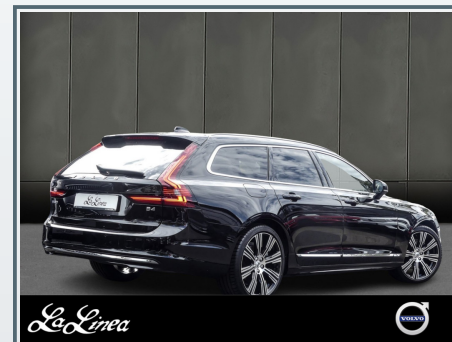

Volvo V90

52.490 €

brutto