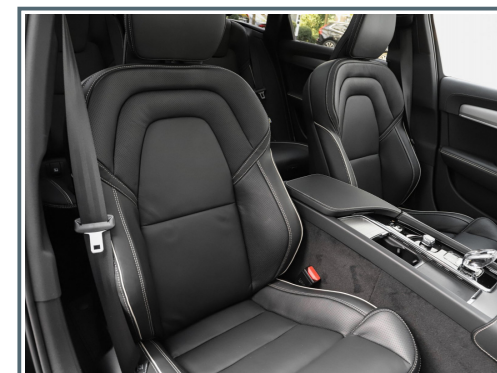

Volvo V90 B4 (D) Ultimate Dark Gebrauchtwagen/ Hubraum: 1.969 ccm/ La Linea Köln Porz

Erstzulassung
12/2022

Kilometer
14.100 Km

Leistung
145 kW (197 PS)

Farbe
Schwarz

Karosserie
Kombi

Ext. Kennung
190298

Motorisierung
Diesel

Getriebe
Automatik