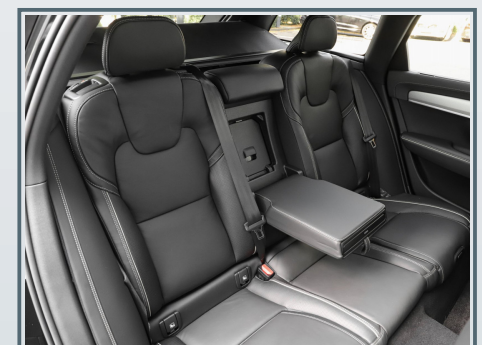

Volvo V90 B4 (D) Ultimate Dark Gebrauchtwagen/ Hubraum: 1.969 ccm/ La Linea Köln Porz

 **Erstzulassung**
12/2022

 **Kilometer**
14.100 Km

 **Leistung**
145 kW (197 PS)

 **Farbe**
Schwarz

 **Karosserie**
Kombi