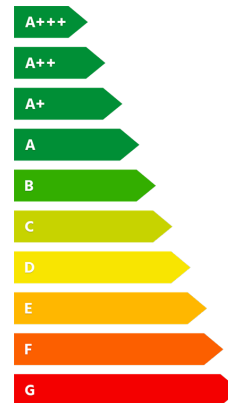

Verbrauchsangaben und CO₂-Angaben

Kraftstoffverbrauch komb.	5,0 l/100 km
Kraftstoffverbrauch innerorts	6,0 l/100 km
Kraftstoffverbrauch außerorts	4,5 l/100 km
CO₂-Emissionen komb.	128 g/km
CO₂-Effizienzklasse	A+
Schadstoffklasse	EURO6D

Niedriger CO₂-Ausstoß