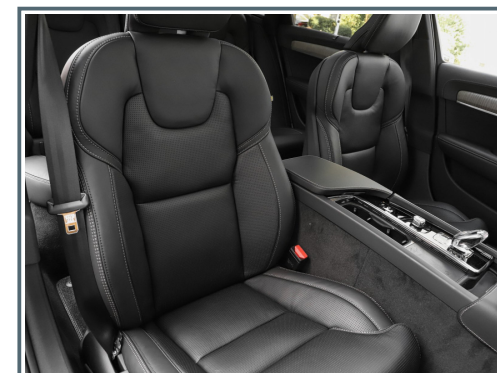

Volvo V90 B5 AWD Ultimate Bright

NP:89.600,-//B&W/MASSAGE/PANO/ Hubraum:
1.969 ccm/ La Linea Köln

Erstzulassung
12/2022

Kilometer
10.800 Km

Leistung
173 kW (235 PS)

Farbe
Schwarz

Karosserie
Kombi

Ext. Kennung
190346

Motorisierung
Diesel

Getriebe
Automatik