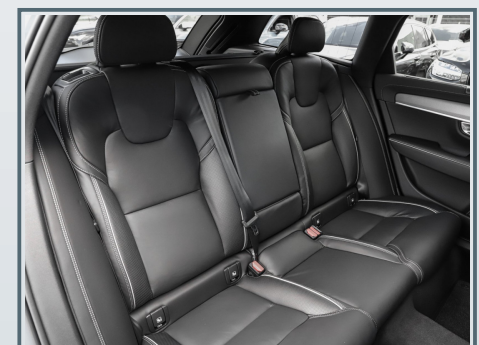

# Volvo V90 B4 (D) Ultimate Dark Gebrauchtwagen/ Hubraum: 1.969 ccm/ La Linea Euskirchen

 **Erstzulassung**  
12/2022

 **Kilometer**  
15.100 Km

 **Leistung**  
145 kW (197 PS)

 **Farbe**  
Grau

 **Karosserie**  
Kombi