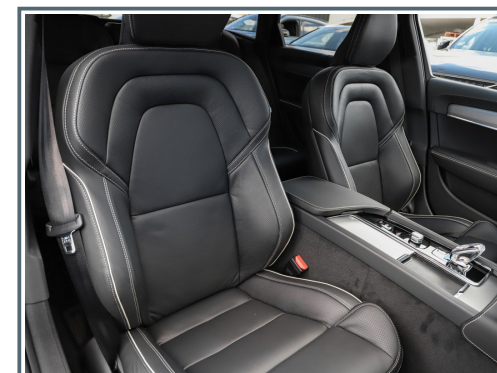

Volvo V90 B4 (D) Ultimate Dark Gebrauchtwagen/ Hubraum: 1.969 ccm/ La Linea Euskirchen

Erstzulassung
12/2022

Kilometer
15.100 Km

Leistung
145 kW (197 PS)

Farbe
Grau

Karosserie
Kombi

Ext. Kennung
190428

Motorisierung
Diesel

Getriebe
Automatik